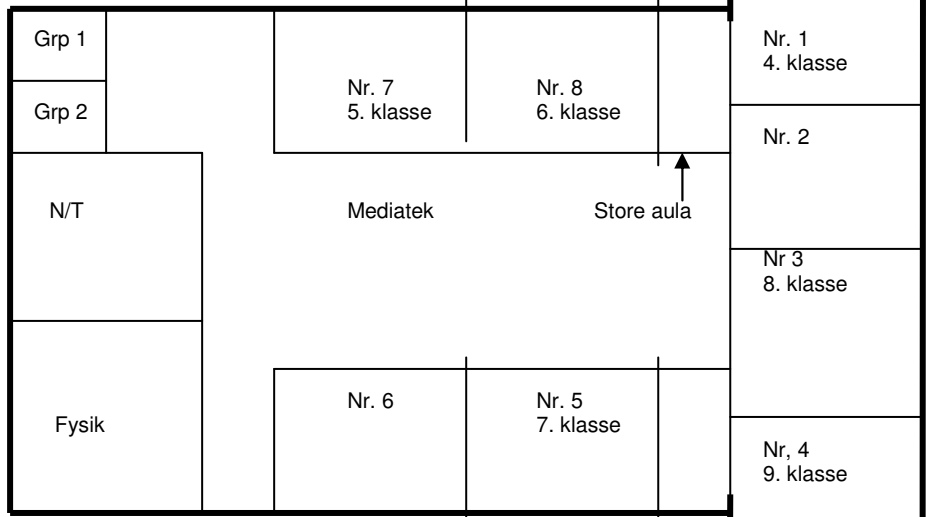

Bilag til sikkerheds- og kriseplan
Oversigt Assens Skole og SFO

Lille aula

Kælder

1. sal

Højhuset

1.sal

Stueetage