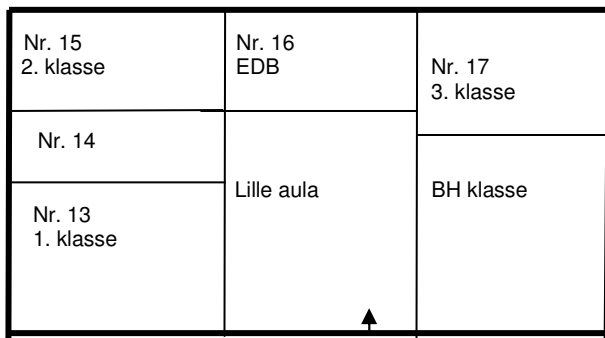

Bilag til sikkerheds- og kriseplan
Oversigt Assens Skole og SFO

Lille aula

Kælder

1. sal

Højhuset

1.sal

Stueetage